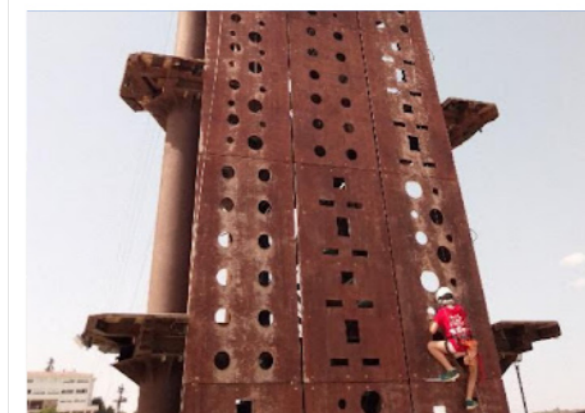

RÍO SECRETO CAMP LK

PROGRAMA MODELO

TIMETABLE								
8:00	ARRIVAL	WAKE UP	WAKE UP	WAKE UP	WAKE UP	WAKE UP	WAKE UP	
		ENERGIZER	ENERGIZER	ENERGIZER	ENERGIZER	ENERGIZER	ENERGIZER	
		PROGRAMME/ ROOMS	PROGRAMME/ ROOMS	PROGRAMME/ ROOMS	PROGRAMME/ ROOMS	PROGRAMME/ ROOMS	PROGRAMME/ ROOMS	
	WELCOMING	BREAKFAST						
		ENGLISH LESSONS	ENGLISH LESSONS	ENGLISH LESSONS	ENGLISH LESSONS	ENGLISH LESSONS	SCATERGORIES	
		ONE TO WIN	SCATERGORIES	ALTERNATIVE SPORTS	BRITISH SPORTS	LIVE FORTNITE	TREASURE HUNT	
	ACTIVITY TIME	LUNCH						
		LEVEL TEST	ARTS & CRAFTS I	MULTIADVENTURE	ACUATYCY GYMKHANA	GYMKHANA MULTIADVENTURE	MULTIADVENTURE	COHESION GAMES
	PORTRAIT	BINGO	BRITISH SUMMER SPORTS					
		SNACK						DEPARTURE
	SWIMMING POOL	KAYAK	COOPERATIVE WORK	ARTS&CRAFTS: MARKPAGE	SWIMMING POOL	SINGULAR GAMES		
	VIDEOCLIP (1)	VIDEOCLIP (2)	VIDEOCLIP (3)	VIDEOCLIP (4)	VIDEOCLIP (5)	EVALUATION/CERTIFICATES		
	SHOWER						DEPARTURE	
	TALKING TO MYSELF							
	DINNER						DEPARTURE	
21:30/23:30	NIGHT GAMES	NIGHT GAMES	NIGHT GAMES	NIGHT GAMES	NIGHT GAMES	NIGHT GAMES		
23:30/00:00	TIME TO SLEEP						DEPARTURE	

EDADES

DE 8 A 14 AÑOS (CONSULTAR OTRAS EDADES)

FECHAS

DEL 3 DE JULIO AL 9 DE JULIO (7 DÍAS / 6 NOCHES)

755€

7 DÍAS / 6 NOCHES

Para más información a través de:
ANA@LKIDIOMAS.COM
WWW.LKIDIOMAS.COM
984 299 192